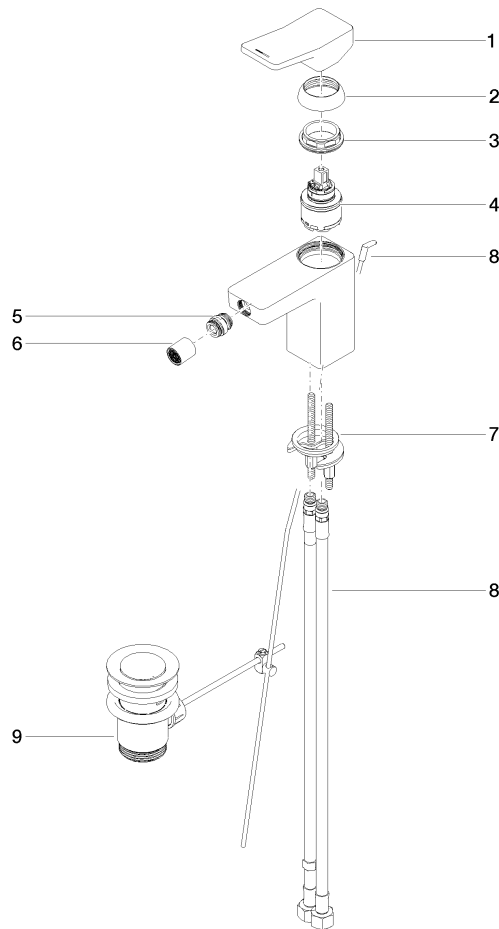

## DORNBACHT YARRE Monomando de bidet con válvula automática - Cromo

---

33 600 832

- Saliente 124 mm
- Articulación esférica giratoria 15° (en todas las direcciones)
- Aireador redondo
- Altura máxima del conjunto 126 mm
- Altura hasta el aireador 90 mm
- Diámetro del orificio 35 mm
- 2x Latiguillo de presión M 8 x 1 enroscado, estanqueidad probada
- Caudal máx. 6,8 l/min

Cromo

33 600 832-00

Soft Black

33 600 832-69

---

**DORNBRAUCHT YARRE Monomando de bidet con válvula automática - Cromo**

33 600 832

mm [inches]

## DORNBACHT YARRE Monomando de bidet con válvula automática - Cromo

33 600 832

Piezas para otros acabados pueden encontrarse aquí:  
Soft Black

### Lista de piezas de recambios

N°	Número de artículo	Denominación	Cantidad de montaje	Plazo de entrega
1	90 20 83 004 00-00	manilla	1	2
2	90 21 02 400 00-00	funda	1	2
3	90 23 10 140 00 90	tuerca	1	2
4	90 15 05 502 00 90	cartucho	1	2
5	90 21 40 008 00-00	empalme	1	2
6	90 23 01 178 00-00	mezclador de aire	1	-
Ya no se puede pedir el repuesto, solicite el artículo de repuesto.				
7	90 30 11 504 00 90	juego de fijación	1	2
8	90 30 04 110 02 90	manguera	1	2
9	90 11 01 200 00-00	juego de evacuación	1	2