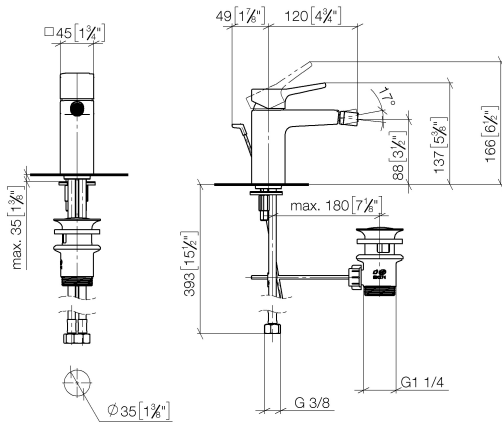

## DORNBACHT YARRE Monomando de bidet con válvula automática - Cromo

---

33 600 832

- Saliente 124 mm
- Articulación esférica giratoria 15° (en todas las direcciones)
- Aireador redondo
- Altura máxima del conjunto 126 mm
- Altura hasta el aireador 90 mm
- Diámetro del orificio 35 mm
- 2x Latiguillo de presión M 8 x 1 enroscado, estanqueidad probada
- Caudal máx. 6,8 l/min

Cromo

33 600 832-00

Soft Black

33 600 832-69

---

**DORNBRAUCHT YARRE Monomando de bidet con válvula automática - Cromo**

33 600 832

mm [inches]

## DORNBACHT YARRE Monomando de bidet con válvula automática - Cromo

33 600 832

Piezas para otros acabados pueden encontrarse aquí:  
Soft Black

### Lista de piezas de recambios

N°	Número de artículo	Denominación	Cantidad de montaje	Plazo de entrega
1	90 20 83 004 00-00	manilla	1	2
2	90 21 02 400 00-00	funda	1	2
3	90 23 10 140 00 90	tuerca	1	2
4	90 15 05 502 00 90	cartucho	1	2
5	90 21 40 008 00-00	empalme	1	2
6	90 23 01 178 00-00	mezclador de aire	1	-
Ya no se puede pedir el repuesto, solicite el artículo de repuesto.				
7	90 30 11 504 00 90	juego de fijación	1	2
8	90 30 04 110 02 90	manguera	1	2
9	90 11 01 200 00-00	juego de evacuación	1	2